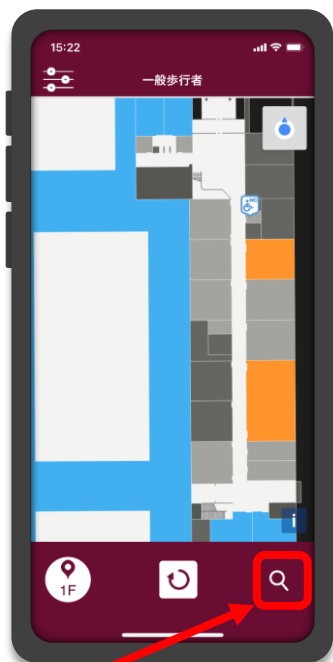

三重交通Gスポーツの杜鈴鹿 水泳場内
音声ナビゲーションアプリ

インクルーシブ・ナビ

エレベーターで
2階にあがる

階段を
おりる

右を向いて
ください

自動ドアが
あります

3m先
左に曲がる

トイレは
左側です

お手持ちのスマートフォンが施設内を案内します

- 目的地までのルートをマップ・音声・振動で案内
- 車いす利用者・視覚障がい者に対応したルート設定
- 音声対話（チャット）による目的地選択

アプリのダウンロードはこちら

このシステムは第21回全国障害者スポーツ大会「三重とこわか大会」にて選手や観客のみなさまの館内の移動補助のために活用予定であったものです。どなたでも簡単に利用できますので、ぜひご利用ください。

🔍 インクルーシブ・ナビ

検索

iPhone版

Android版

「インクルーシブ・ナビ」で検索
もしくはQRコードからアクセスしてダウンロードしてください

アプリの使い方

プロジェクト一覧から
[三重交通Gスポーツの杜
鈴鹿水泳場]を選択します

🔍 からルート検索に移動。
位置がおかしい時は 🔄 で
現在地を再取得します

目的地を選択すると案内が
始まります。🗣️ から音声
対話での選択も可能です

案内エリア：館内1階・2階・3階の通路部分（下図 □ 部分）※ 各室内、屋外は案内していません

1階

2階

3階

アプリに関するお問い合わせ
清水建設株式会社 LCV事業本部
TEL:03-3561-2407 (受付: 平日 8:30-17:00)
E-mail: lcv_icnavi@shimz.co.jp

アプリを利用された方は
アンケート(全6問)にご協力ください