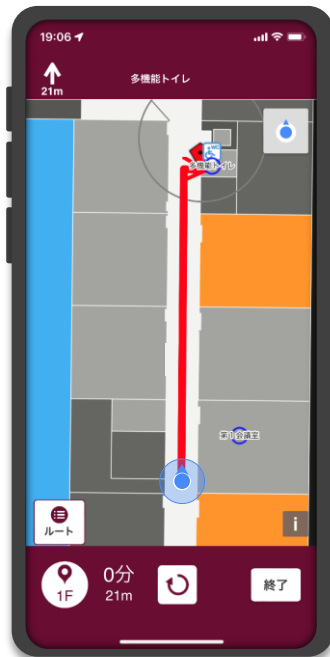

三重交通Gスポーツの杜鈴鹿 水泳場内
音声ナビゲーションアプリ

インクルーシブ・ナビ

エレベーターで
2階にあがる

階段を
おりる

右を向いて
ください

自動ドアが
あります

3m先
左に曲がる

トイレは
左側です

お手持ちのスマートフォンが施設内を案内します

- 目的地までのルートをマップ・音声・振動で案内
- 車いす利用者・視覚障がい者に対応したルート設定
- 音声対話（チャット）による目的地選択

アプリのダウンロードはこちら

このシステムは第21回全国障害者スポーツ大会「三重とこわか大会」にて選手や観客のみなさまの館内の移動補助のために活用予定であったものです。どなたでも簡単に利用できますので、ぜひご利用ください。

- ・インクルーシブ・ナビは清水建設株式会社が運営するスマートフォンアプリです。
- ・本取組は三重とこわか大会のオフィシャルサプライヤーであった清水建設株式会社が大会の競技会場に導入しています。
- ・アプリの利用にはネットワーク通信が必要です。また、スマートフォンのBluetooth機能をONにしてください。
- ・アプリ自体は無料ですが、ダウンロード及び利用時に発生するデータ通信料は利用者の負担になります。
- ・スマートフォンの操作は安全な場所に立ち止まって行ってください。
- ・付き添いの方とご利用いただくなど、利用者にて安全な利用のための措置をとってください。
- ・実験実施者は、本アプリの提供に起因してまたは関連して生じたいかなる損害についても責任を負いません。（詳細は利用規約をご確認ください）
- ・App Store および App Store ロゴは Apple Inc. の商標です。
- ・Google Play および Google Play ロゴは、Google LLC の商標です。

🔍 インクルーシブ・ナビ

検索

iPhone版

Android版

「インクルーシブ・ナビ」で検索
もしくはQRコードからアクセスしてダウンロードしてください

アプリの使い方

プロジェクト一覧から
[三重交通Gスポーツの杜
鈴鹿水泳場]を選択します

🔍 からルート検索に移動。
位置がおかしい時は 🔄 で
現在地を再取得します