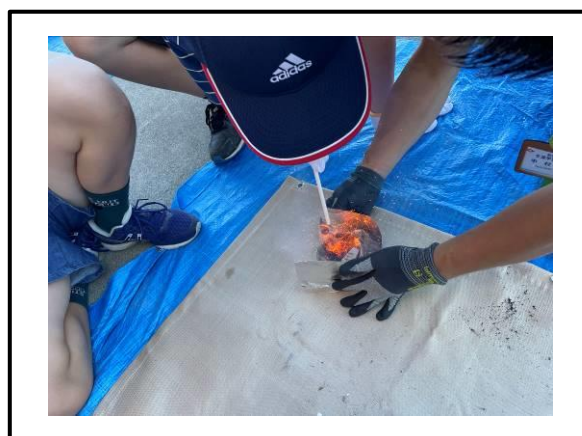

【鳥羽市】

【日程】 令和3年7月21日（水）

【会場】 弘道小学校

【当日のイベントの様子】

オリンピックの聖火にあたり、三重とこわか国体・三重とこわか大会のシンボルとなる炬火を採火するイベントを弘道小学校で実施しました。校内キャンプ体験のプログラムの一環として、5・6年生の21名が参加し、マイギリを使用して「弘道小学校の火」を完成させました。

イベントの様子

班別による実施風景①

班別による実施風景②