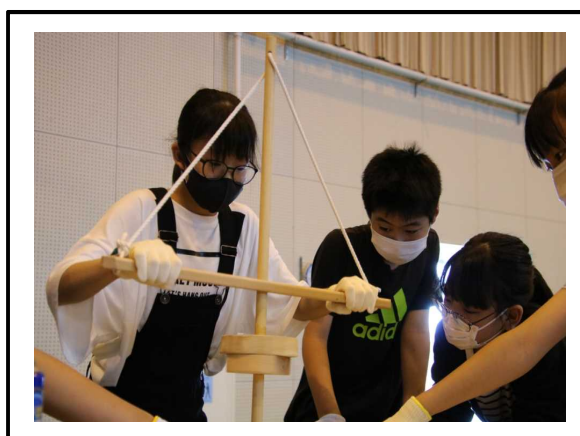

【志摩市】

【日程】 令和3年6月29日（火）

【会場】 志摩市立鵜方小学校

三重とこわか国体開催100日前記念イベントとして、市内の小学校6年生を対象に国体出前授業を開催しました。児童には、国体や志摩市で開催される競技の説明、「マイギリ」を使用した火起こしを体験してもらいました。

イベントの様子

授業の様子

マイギリ体験①

マイギリ体験②

集合写真