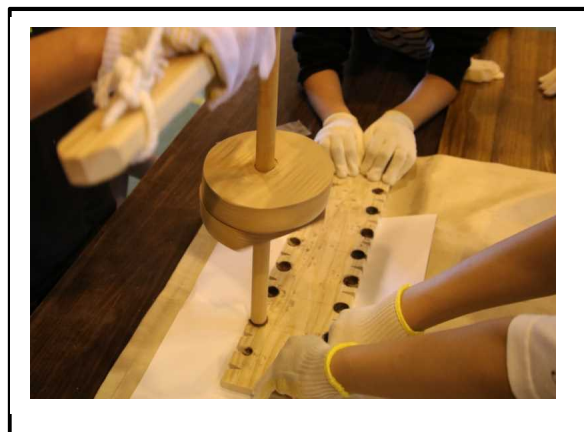

【志摩市】

【日程】 令和3年6月21日（月）

【会場】 志摩市立志摩小学校

三重とこわか国体開催100日前記念イベントとして、市内の小学校6年生を対象に国体出前授業を開催しました。児童には、国体や志摩市で開催される競技の説明、「マイギリ」を使用した火起こしを体験してもらいました。

イベントの様子

授業風景

マイギリセット

マイギリ体験

点火時の様子